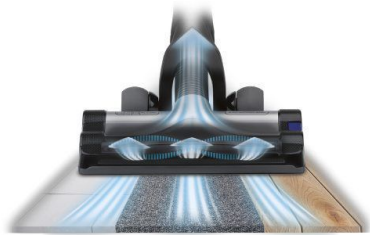

AIR FORCE™ ALL-IN-ONE 460

AIR FORCE ALL-IN-ONE 460
Aspirateur balai sans fil multifonction
RH9253WO

Tous les sols = 1 brosse, Toutes les surfaces = 1 clic

Faites l'expérience de la polyvalence avec l'aspirateur balai sans fil AIR FORCE ALL-IN-ONE 460. Ergonomique, il assure des performances de nettoyage sur toutes les surfaces dans un confort extrême. Cet aspirateur balai haute performance se transforme en un aspirateur à main en un seul clic. La tête d'aspiration Power Slim Vision avec brosse motorisée et le moteur « Power Boost » assurent des résultats de nettoyage en profondeur avec une grande simplicité d'utilisation sur tous les types de sol, tandis qu'une gamme complète d'accessoires vous permettra d'aspirer toutes les surfaces en un seul clic.

BENEFICES DU PRODUIT

L'aspirateur balai sans fil multifonction

AIR FORCE ALL-IN-ONE 460 est un aspirateur sans fil multifonction doté d'une tête d'aspiration aux performances exceptionnelles sur tous les types de sols et plus encore... Un premier clic et votre aspirateur balai se transforme en un aspirateur à main ultra-efficace. Un second clic et il vous permet de nettoyer facilement vos plafonds, vos meubles hauts ou les zones difficiles d'accès.

Tête d'aspiration haute performance

Sa tête d'aspiration POWER SLIM VISION, extrêmement fine, vous permet de dépoussiérer sous les meubles les plus bas. Son éclairage LED offre une parfaite visibilité au sol.