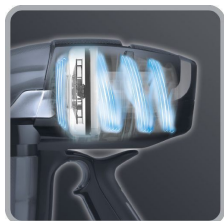

BENEFICES DU PRODUIT

L'aspirateur balai sans fil multifonction

AIR FORCE ALL-IN-ONE 460 est un aspirateur sans fil multifonction doté d'une tête d'aspiration aux performances exceptionnelles sur tous les types de sols et plus encore... Un premier clic et votre aspirateur balai se transforme en un aspirateur à main ultra-efficace. Un second clic et il vous permet de nettoyer facilement vos plafonds, vos meubles hauts ou les zones difficiles d'accès.

Tête d'aspiration haute performance

Sa tête d'aspiration POWER SLIM VISION, extrêmement fine, vous permet de dépoussiérer sous les meubles les plus bas. Son éclairage LED offre une parfaite visibilité au sol.